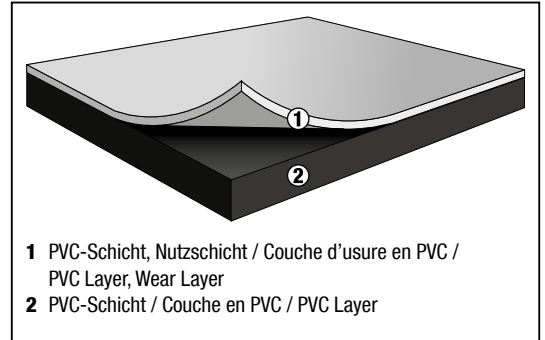

-0323-

-0324-

Bodenaufbau / Construction du tapis / Layer Structure

VARIO 2.4

PVC.
Matte Oberfläche.
Beidseitig verwendbar.
Empfohlen für die Festverlegung.
Stärke: 2,4 mm.
Stücklängen ca. 15 und 20 lfm.
Nur in ganzen Rollen lieferbar.

VARIO 2.4

PVC.
Surface mate.
Reversible.
Recommandé pour une pose flottante et durable.
Epaisseur : 2,4 mm.
Longueur des pièces env. 15 et 20 ml.
Uniquement par pièces entières.

VARIO 2.4

PVC.
Matte surface.
Both sides can be used.
Recommended for permanent installation.
Thickness: 0.09".
Piece lengths approx. 16.4 and 21.9 yds.
Available only in full rolls.

Art. / Réf.	Farben	Coloris	Colours	B1	M1	EN	EN* GOST	↔	cm	ft/in	g/m²	lbs/yd²
17310 0421-	schwarz/ weiß	noir/ blanc	black/ white			•	•		160	63"	3.200	5.76
17310 0422-	grau/ dunkelgrau	gris/ gris foncé	grey/ dark grey			•	•		160	63"	3.200	5.76