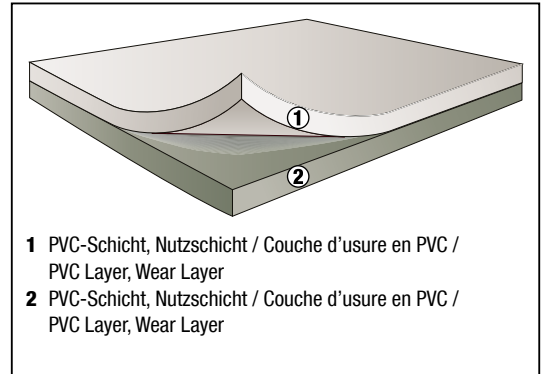

Bodenaufbau / Construction du tapis / Layer Structure