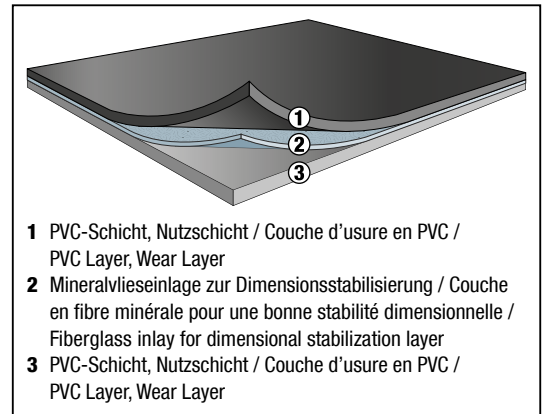

-0101- / -0201-

-0102- / -0202-

-0203-

-0206-

Bodenaufbau / Construction du tapis / Layer Structure

VARIO BEAT 1.6

PVC mit Mineralvlieseinlage.

Der VARIO BEAT 1.6 ist durch seine härtere Ausführung gekennzeichnet und daher ideal für Tanzarten geeignet, welche die Bodenresonanz nutzen, wie beispielsweise Stepptanz.

Sein verbessertes Resonanzverhalten geht mit einem geringeren Verschleiß einher. Die Bodentextur ermöglicht zudem die Ausübung von Tanzsportarten wie Ballett, modernem Tanz oder Jazzdance.

Aufgrund seiner Robustheit und des höheren Shore-Härtegrads eignet sich der VARIO BEAT 1.6 auch hervorragend für Festinstallationen in Tanzstudios und Tanzschulen. Die dimensionsstabile Zwischenlage gewährleistet eine einfache und gleichmäßige Verlegung, sowohl für permanente als auch temporäre Anwendungen.