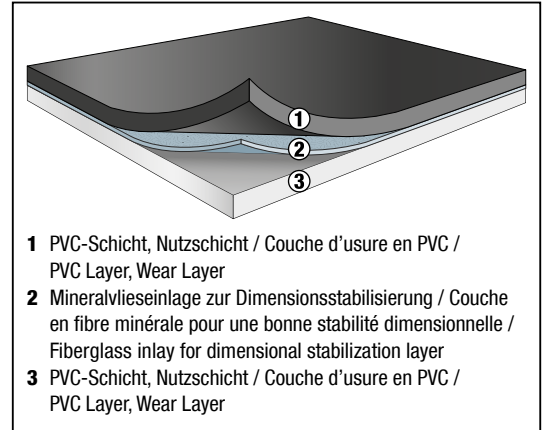

1. **1** PVC-Schicht, Nutzschrift / Couche d'usure en PVC / PVC Layer, Wear Layer
2. **2** Mineralvlieseinlage zur Dimensionsstabilisierung / Couche en fibre minérale pour une bonne stabilité dimensionnelle / Fiberglass inlay for dimensional stabilization layer
3. **3** PVC-Schicht, Nutzschrift / Couche d'usure en PVC / PVC Layer, Wear Layer

Bodenaufbau / Construction du tapis / Layer Structure

Art. / Réf.	Farben	Coloris	Colours	B1	M1	EN	EN* GOST	↔	cm	ft/in	📦	g/m²	lbs/yd²
17310 0601-	schwarz/ weiß	noir/ blanc	black/ white				•		200	78"		3.250	5.99
17310 0602-	schwarz/ grau	noir/ gris	black/ grey				•		200	78"		3.250	5.99