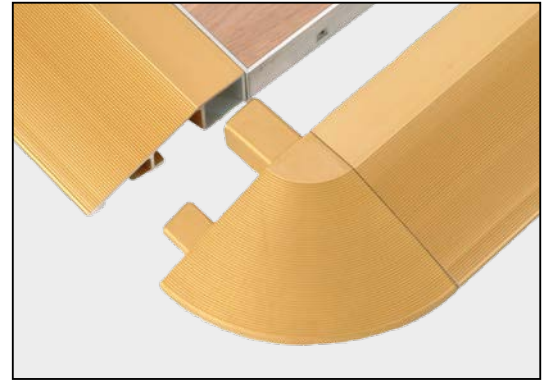

Corner Connection

- For edge trim.
- Plastic.
- Colour: gold or aluminium.

Art. / Réf.	↔ x ↗	cm	ft/in	📦	g	lbs
36800 01150		10 x 10	3.94" x 3.94"		55	0.12