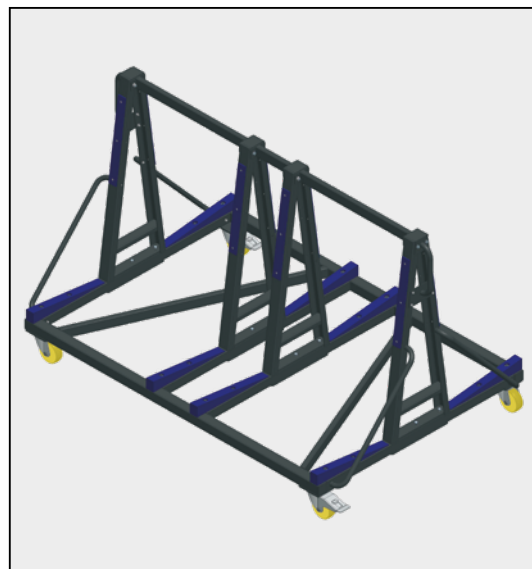

Transportwagen / Chariot de transport / Transport Cart

Der Inhalt dieser Farbkarte entspricht dem Stand zum Zeitpunkt des Drucks.
Aktuellste Angaben entnehmen Sie bitte den entsprechenden Datenblättern auf unserer Internetseite.

Les informations contenues dans ce nuancier sont valables à la date de l'impression.
Pour les mises à jour, consulter notre site internet.

All information and colour specifications are valid at the time of printing.
For latest product details please see the respective online data sheet.