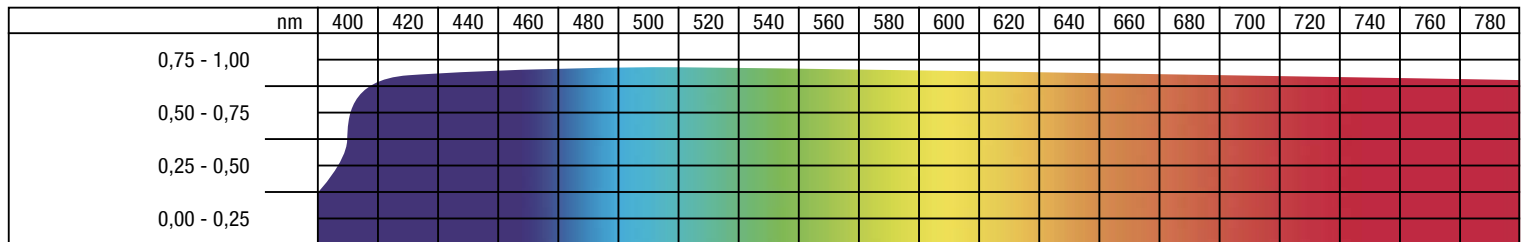

! SCENE auch als gelochte Folie erhältlich.

SCENE

Réf. 21130 00000

Support : PVC
Coloris : blanc, verso : noir
Classement au feu :
• Norme européenne EN 13501-1 C-s3, d0
• Norme américaine NFPA 701
Largeur env.: 210 cm
Poids env.: 581 g/m²
Epaisseur : 0,40 mm
Longueur des pièces env.: 50 ml
Soudable : oui
Type projection :
• Projection face
Type d'écran : D
Opaque : oui
Conditionnement :
• Métrage : en principe livré enroulé.
• Pièces confectionnées : en général livrées pliées, sur demande livrées enroulées.

! SCENE également disponible en version perforée.

SCENE

Art. 21130 00000

Base material: PVC
Colour: white, rear: black
Flame retardant:
• European norm EN 13501-1 C-s3, d0
• USA norm NFPA 701
Width approx.: 83"
Weight approx.: 17.14 oz/yd²
Thickness approx.: 0.40 mil
Roll length approx.: 54.6 yds
Seaming possible: yes
Application:
• Front projection
Screen type: D
Opaque: yes
Packing method:
• Running Meters: generally rolled.
• Delivery of manufactured curtains or screens: generally folded, on request rolled.

! SCENE is also available in perforation.

Farbspektrum Reflexionsgrad / Spectre lumineux Degré de réflexion / Colour Spectrum Degree of Reflection

Aufprojektion

Gain β : 0,96
Stabile Aufprojektionsfolie.
100 % lichtdicht.
Ideal für Großbildlösungen.

Projection face

Degré de luminance β : 0,96
Plastique pour projection de face,
résistant et 100 % opaque.
Adapté aux formats géants.

Front Projection

Gain β : 0.96
Structurally stable front projection
screen.
100 % opaque.
Ideal for large screen applications.