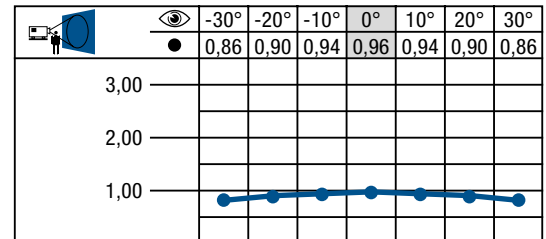

Attention : Photos non contractuelles.

Please note: Photos of samples shown in pdf-file may vary slightly in colour due to technical reasons.

**SCENE**

Art. 21130 00000

Material: PVC  
 Farbe: weiß, Rückseite: schwarz  
 Baustoffklasse:  
 • Europäische Norm EN 13501-1 C-s3, d0  
 • Amerikanische Norm NFPA 701  
 Breite ca.: 210 cm  
 Gewicht ca.: 581 g/m<sup>2</sup>  
 Materialstärke: 0,40 mm  
 Rollenlänge ca.: 50 lfm  
 Verschweißbar: ja  
 Einsatz:  
 • Aufprojektion  
 Bildwandtyp: D  
 Lichtdicht: ja  
 Lieferung:  
 • Meterware: Grundsätzlich gerollt.  
 • Konfektion: Grundsätzlich getafelt, auf Wunsch gerollt.

! SCENE auch als gelochte Folie erhältlich.

**SCENE**

Réf. 21130 00000

Support : PVC  
 Coloris : blanc, verso : noir  
 Classement au feu :  
 • Norme européenne EN 13501-1 C-s3, d0  
 • Norme américaine NFPA 701  
 Largeur env.: 210 cm  
 Poids env.: 581 g/m<sup>2</sup>  
 Epaisseur : 0,40 mm  
 Longueur des pièces env.: 50 ml  
 Soudable : oui  
 Type projection :  
 • Projection face  
 Type d'écran : D  
 Opaque : oui  
 Conditionnement :  
 • Métrage : en principe livré enroulé.  
 • Pièces confectionnées : en général livrées pliées, sur demande livrées enroulées.

! SCENE is also available in perforation.

**Farbspektrum Reflexionsgrad / Spectre lumineux Degré de réflexion / Colour Spectrum Degree of Reflection****Aufprojektion**

Gain  $\beta$ : 0,96  
 Stabile Aufprojektionsfolie.  
 100 % lichtdicht.  
 Ideal für Großbildlösungen.

**Projection face**

Degré de luminance  $\beta$  : 0,96  
 Plastique pour projection de face,  
 résistant et 100 % opaque.  
 Adapté aux formats géants.

**Front Projection**

Gain  $\beta$ : 0.96  
 Structurally stable front projection  
 screen.  
 100 % opaque.  
 Ideal for large screen applications.