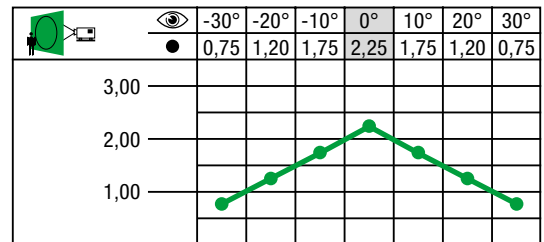

PANORAMA
Art. 21310 00000

Base material: PVC
Colour: grey
Flame retardant:
• European norm EN 13501-1 B-s3, d0
• German norm DIN 4102 B1
• USA norm NFPA 701
Width approx.: 120"
Weight approx.: 11.21 oz/yd²
Thickness approx.: 0.28 mil
Roll length approx.: 54.6 yds
Seaming possible: yes
Application:
• Rear projection
Screen type: R
Opaque: no
Packing method:
• Running Meters:
generally rolled.
• Delivery of manufactured curtains or screens: generally folded, on request rolled.
Please note:
folding may cause crazing (small white crease marks).

Farbspektrum Transmissionsgrad / **Spectre lumineux** Degré de transmission / **Colour Spectrum** Degree of Transmission

Rückprojektion

Gain β : 2,25
Ideal als nahtlose Rückprojektions- oder Horizontfolie für den Theater-, Studio-, Messe- und Eventbereich, mit 3,05 m Breite oder Höhe.

Rétroprojection

Degré de luminance β : 2,25
Utilisé dans le domaine des théâtre, studio TV, salon et événementiel, avec une largeur jusqu'à 3,05 m. Confectionné à l'horizontale, on peut obtenir de grandes largeurs sans soudures verticales, avec une hauteur maximum d'environ 3,05 m.

Rear Projection

Gain β : 2.25
Ideal as seamless rear projection screen for use in large-scale theatre, studio, exhibition and event applications with 3,05 m (120") width or height.

Betrachtungswinkel in Grad