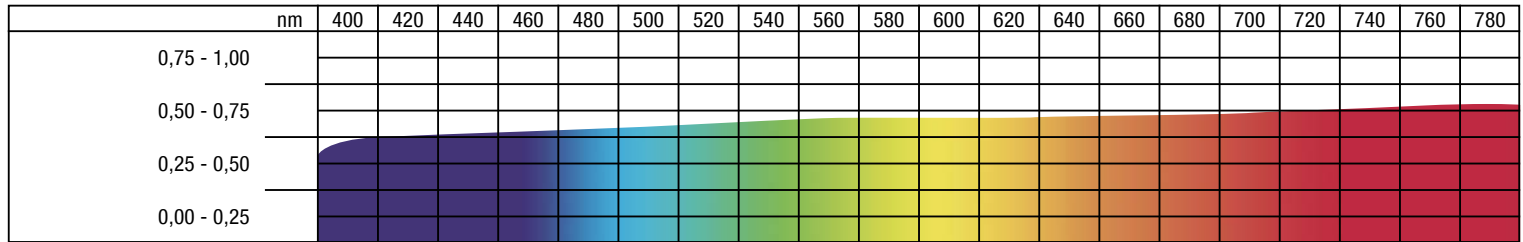

OPTITRANS®
Réf. 21320 00000

Support : PVC
Coloris : gris
Classement au feu :
• Norme européenne EN 13501-1 B-s3, d0
• Norme américaine NFPA 701
Largeur env.: 220 cm
Poids env.: 400 g/m²
Epaisseur : 0,30 mm
Longueur des pièces env.: 50 ml
Soudable : oui
Type projection :
• Rétroprojection
Type d'écran : R
Opaque : non
Conditionnement :
• Métrage :
en principe livré enroulé.
• Pièces confectionnées :
en général livrées pliées, sur demande livrées enroulées.
En raison des risques de cassures blanches, nous recommandons un emballage sur tube carton.

OPTITRANS®
Art. 21320 00000

Base material: PVC
Colour: grey
Flame retardant:
• European norm EN 13501-1 B-s3, d0
• USA norm NFPA 701
Width approx.: 87"
Weight approx.: 11.80 oz/yd²
Thickness approx.: 0.30 mil
Roll length approx.: 54.6 yds
Welding possibility (seaming): yes
Application:
• Rear projection
Screen type: R
Opaque: no
Packing method:
• Running Meters:
generally rolled.
• Delivery of manufactured curtains or screens: generally folded, on request rolled.
Please note:
small white crease marks may occur when folded.

Farbspektrum Transmissionsgrad / **Spectre lumineux** Degré de transmission / **Colour Spectrum** Degree of Transmission

Rückprojektion

Gain B: 1,61
Nonplusultra der Rückprojektionsfolien.
Für Vollbildprojektionen mit hohem Gain-Wert und extrem guter Bildqualität.
Farbneutral.

Rétroprojection

Degré de luminance B : 1,61
Nec plus ultra des plastiques de rétroprojection. Utilisé pour des projections plein écran avec un rendement lumineux très élevé et une qualité d'image extrêmement bonne.
Authenticité des coloris élevée.

Rear Projection

Gain B: 1.61
Superior quality rear projection screen.
For full frame projection with high gain and excellent picture quality.
Neutral colour.